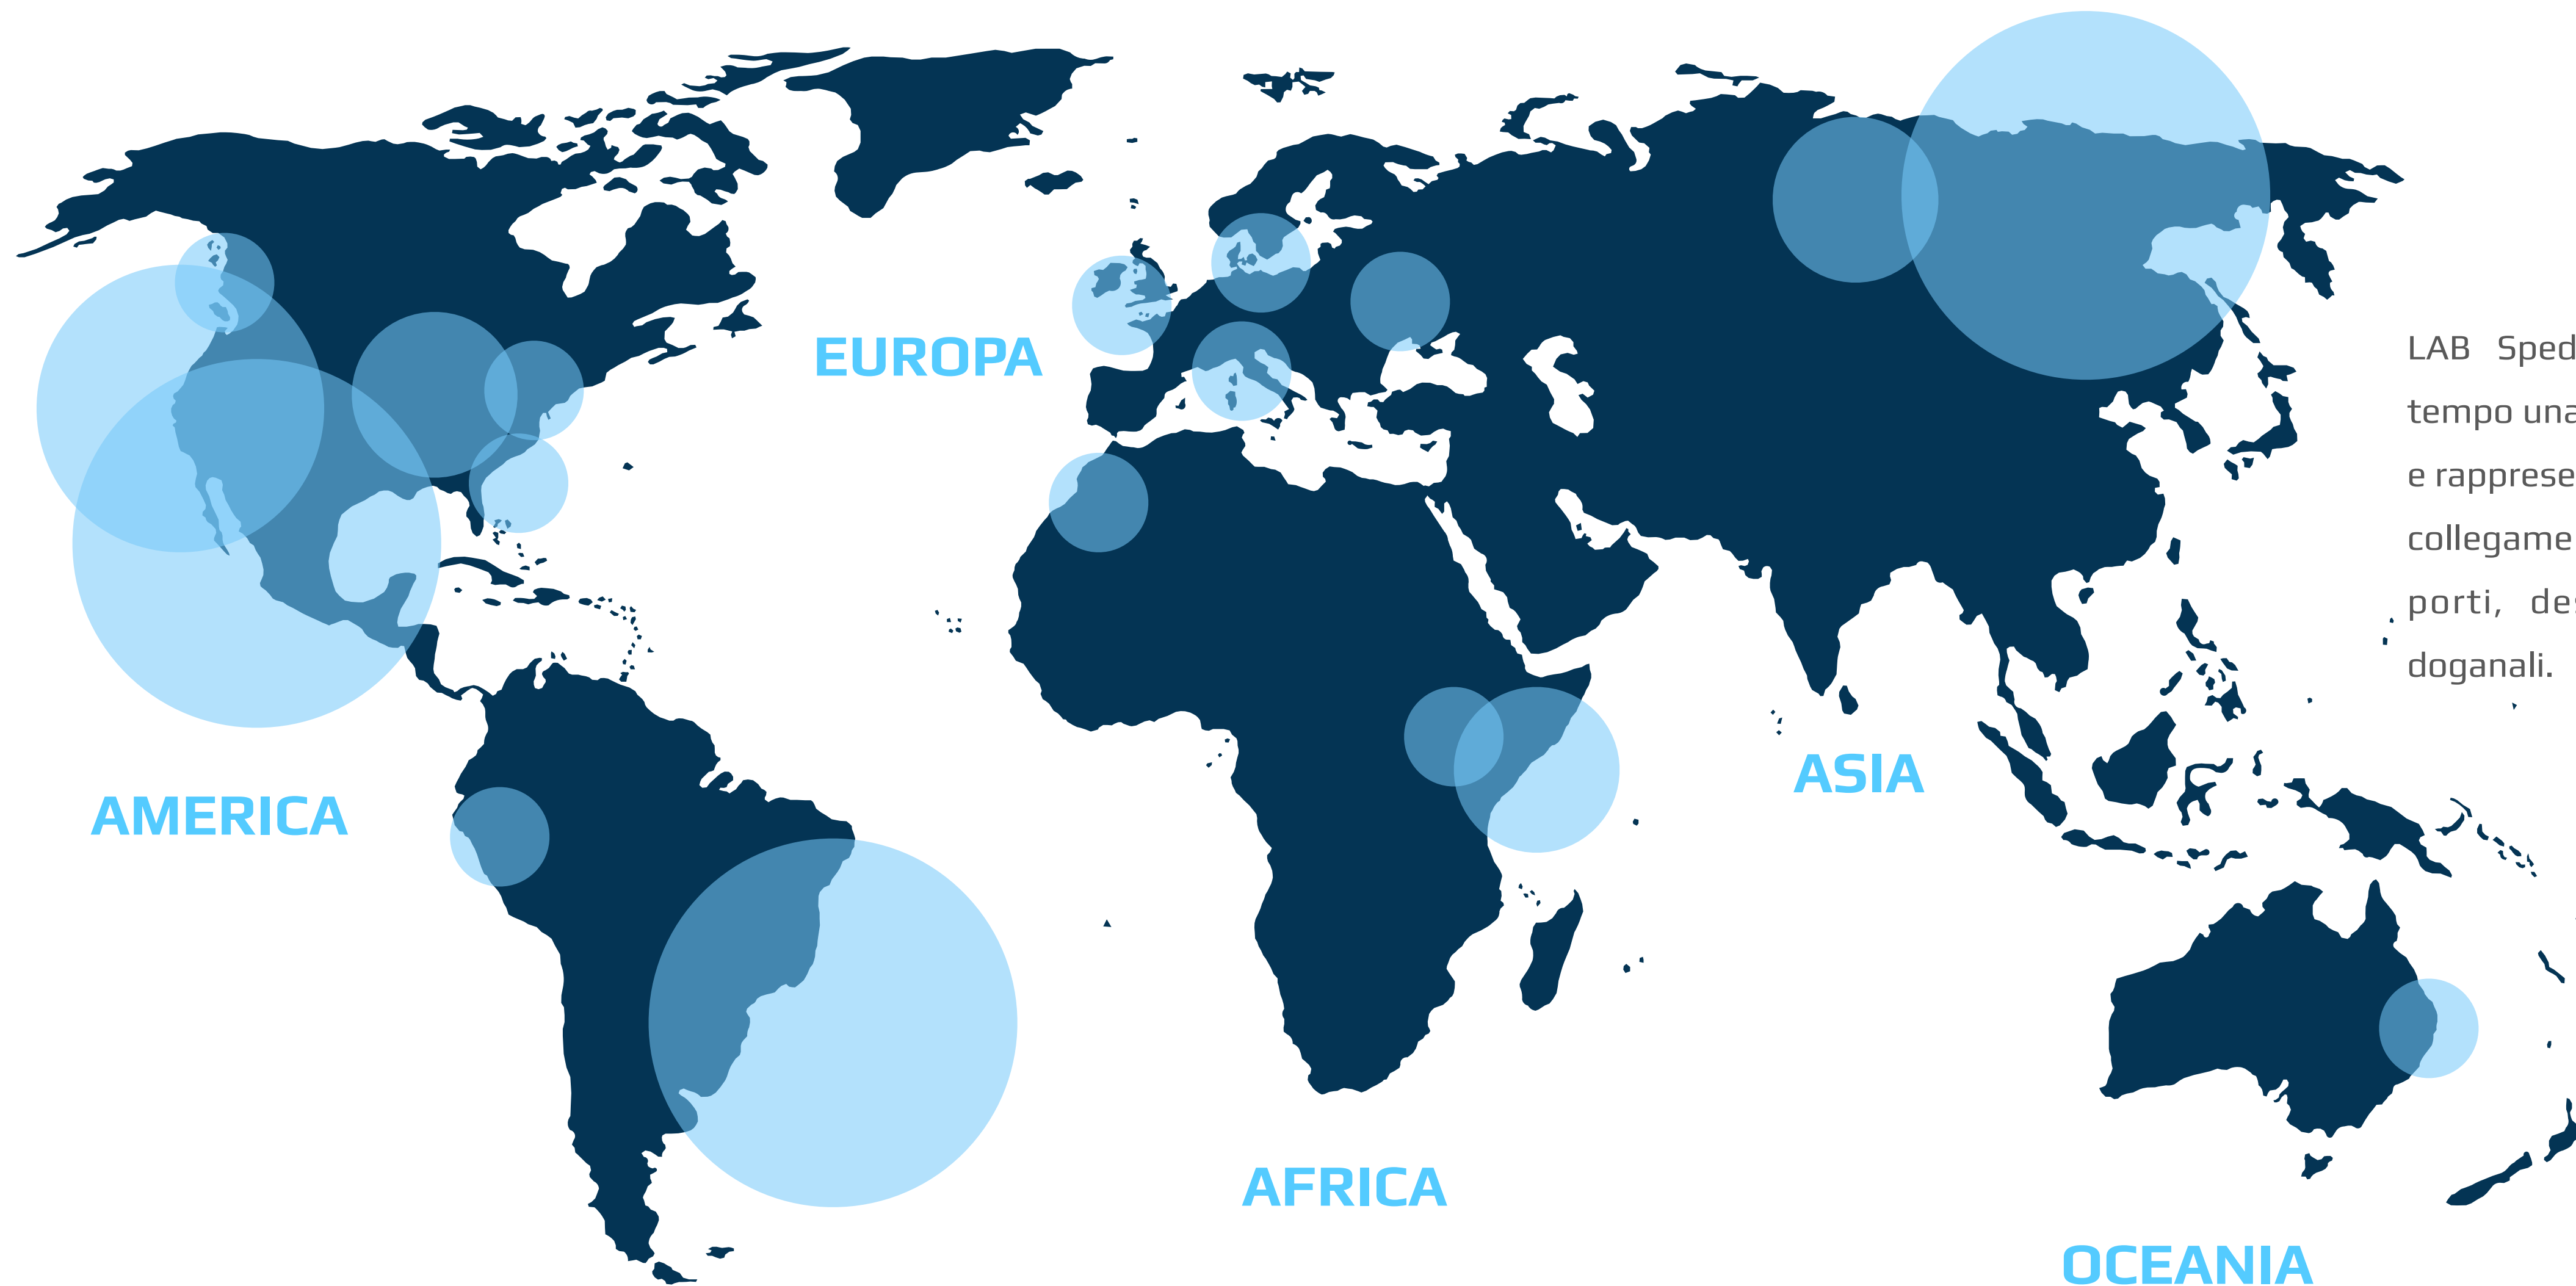

Un Network globale

LAB Sped ha sviluppato nel tempo una rete globale di uffici e rappresentanti per facilitare il collegamento tra i principali porti, destinazioni e uffici doganali.