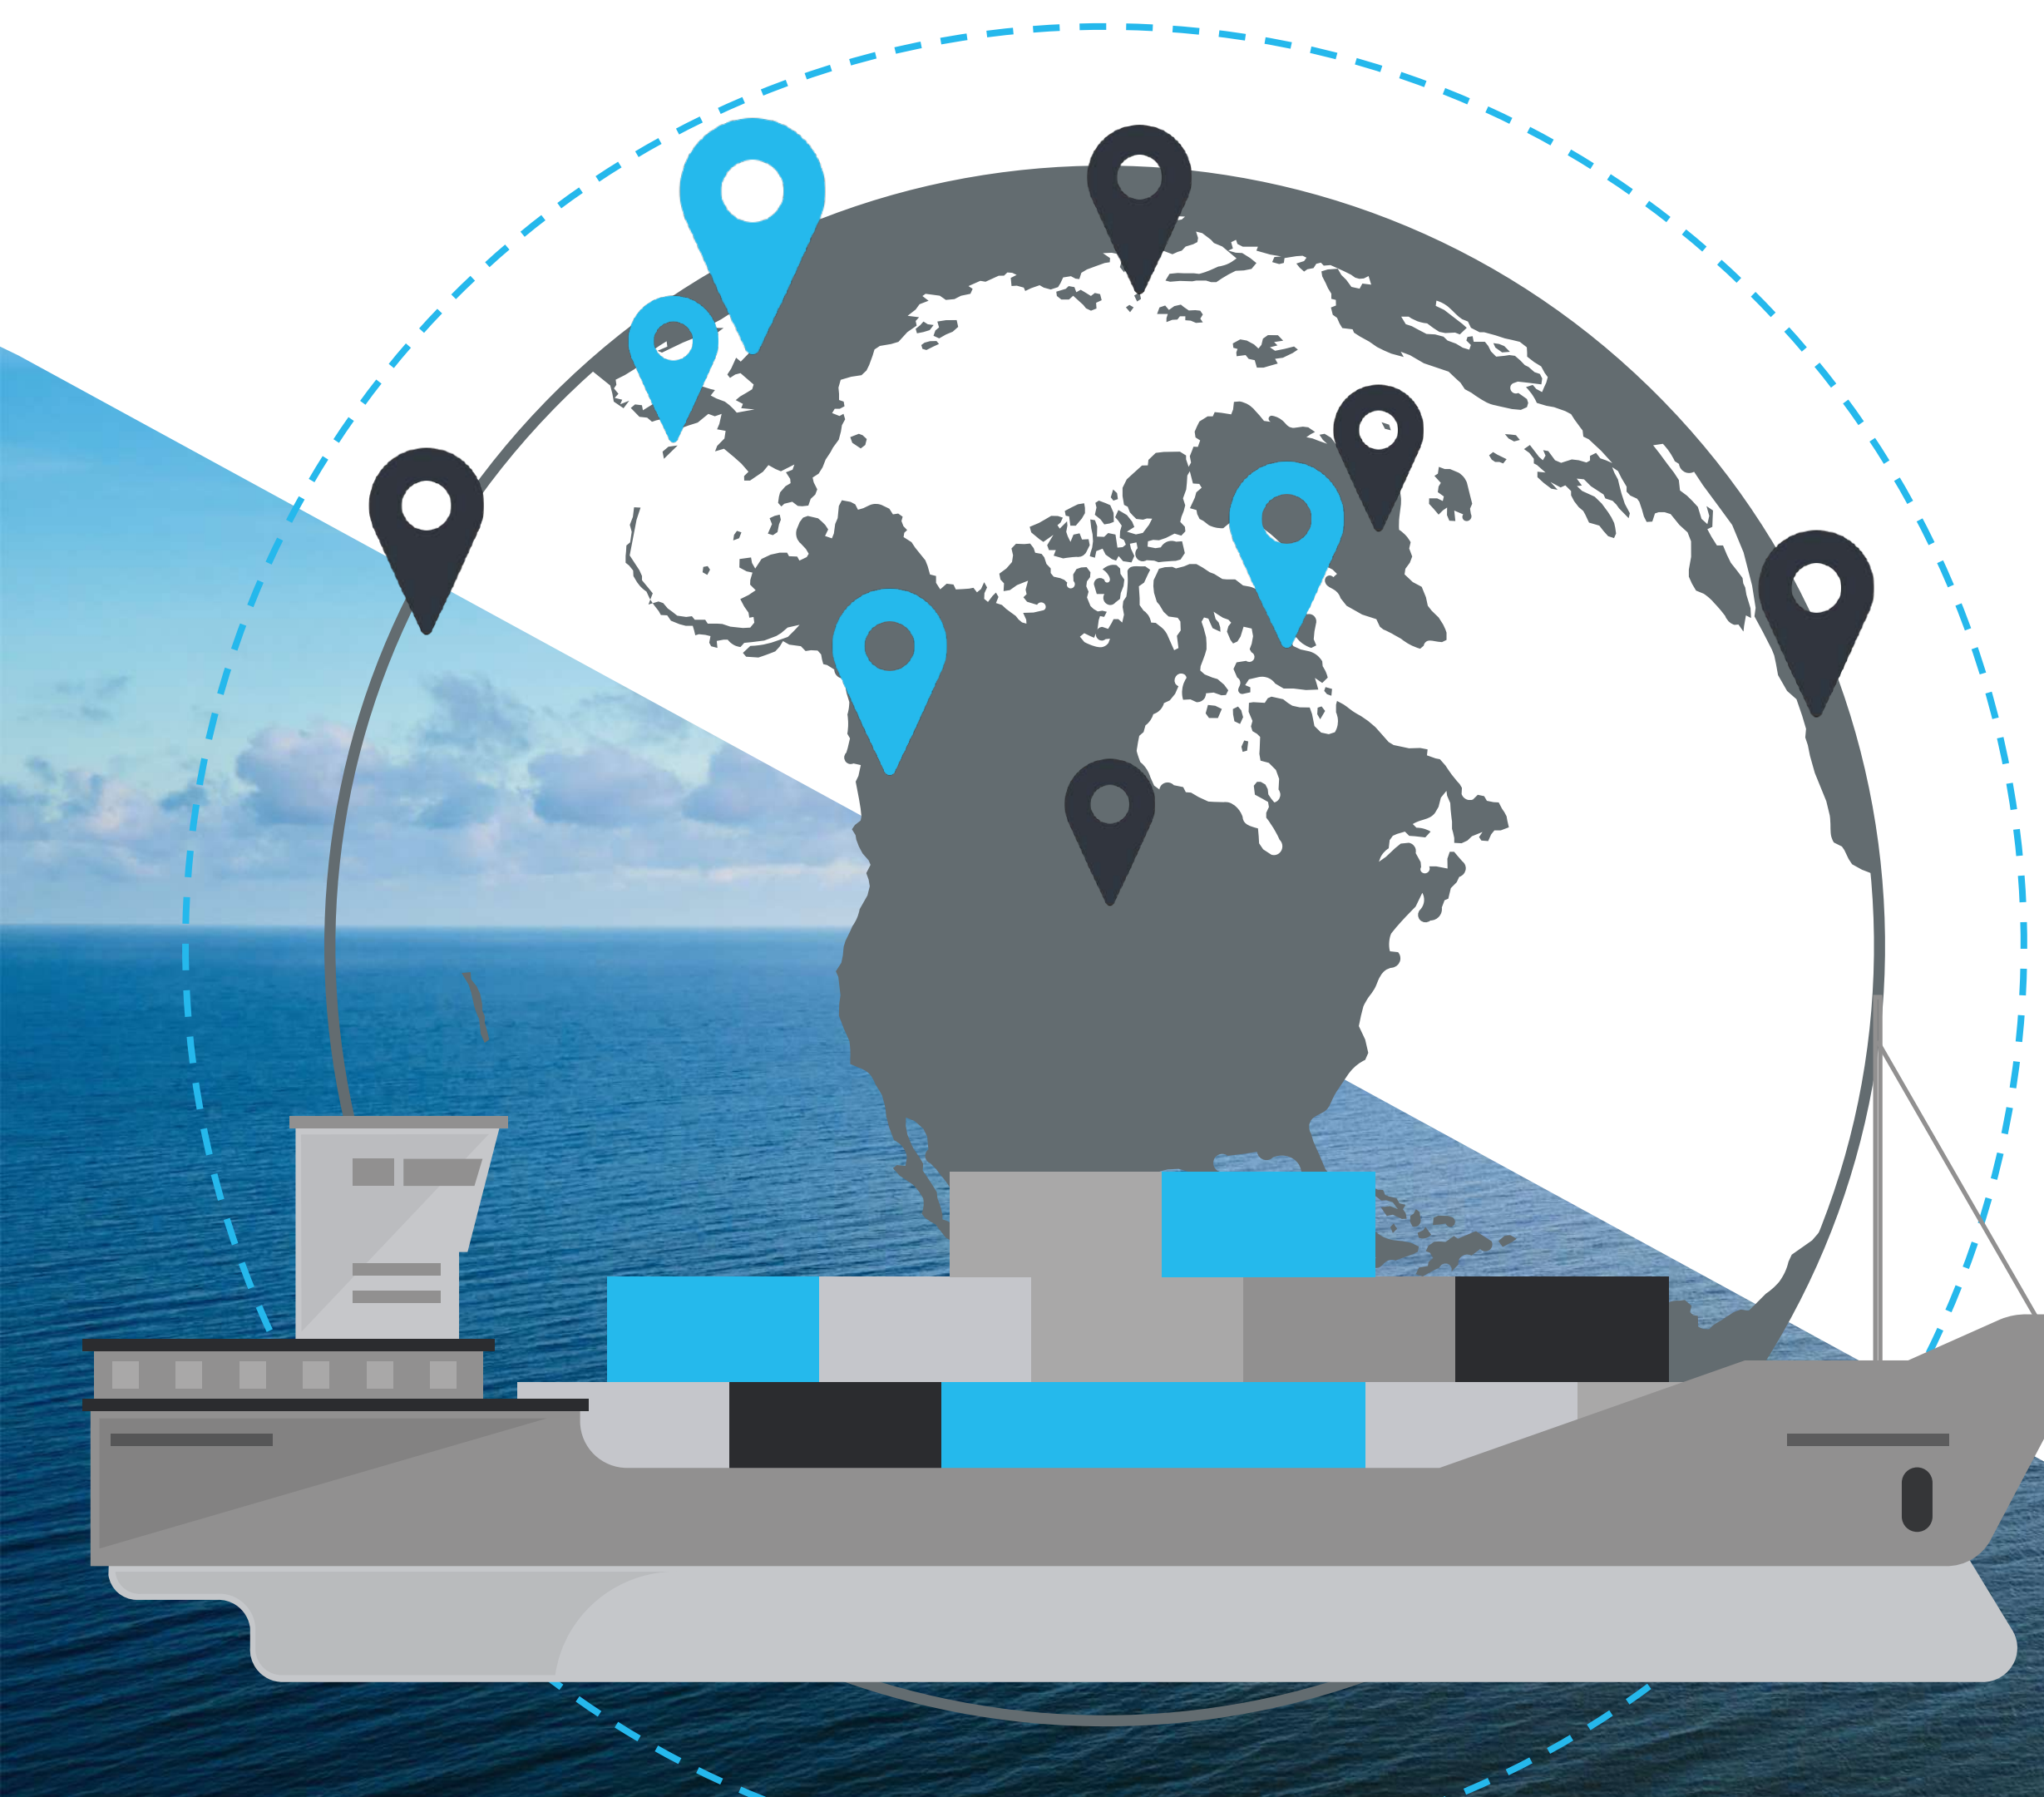

LABSped
Forwarding Agency

To World, Together

LAB Sped

Un'azienda globale con la cura del servizio locale

La nostra azienda affonda le sue radici nell'esperienza e nella competenza di Giorgio Benfatto, che opera nel settore delle spedizioni dal 1976.

LAB Sped è nata dalla visione e dalla dedizione di Benfatto che, dopo aver accumulato una vasta conoscenza del settore, ha deciso di fondare un'azienda capace di offrire servizi di logistica globale su scala internazionale.

I nostri servizi

Via mare

LAB Sped è il vostro partner affidabile per le spedizioni marittime internazionali, offrendo una gamma completa di soluzioni logistiche personalizzate per soddisfare ogni esigenza di trasporto.

Siamo partner dei migliori

Hapag-Lloyd

ESL

TARROS

MAERSK

ONE

OCEAN NETWORK EXPRESS

ARKAS